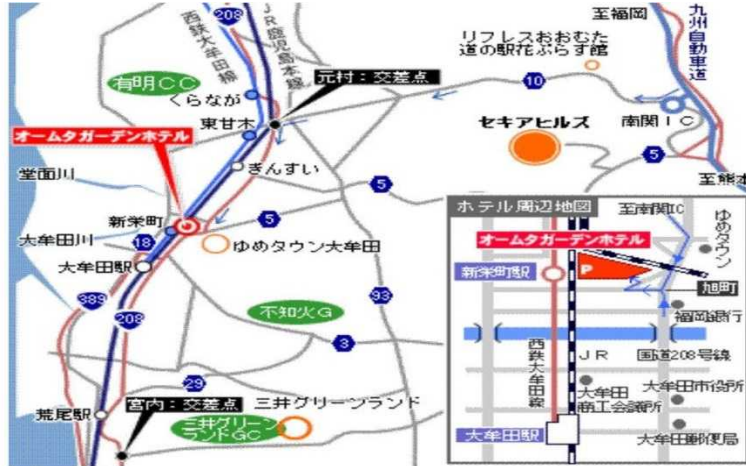

#### 《アクセス》

- ・JR新大牟田駅より車で20分、JR大牟田駅より車で5分
- ・西鉄新栄町駅より徒歩5分

#### 《アクセス》

- ・JR久留米駅よりタクシーで7分
- ・西鉄久留米駅より徒歩7分
- ・久留米インターチェンジより車で15分